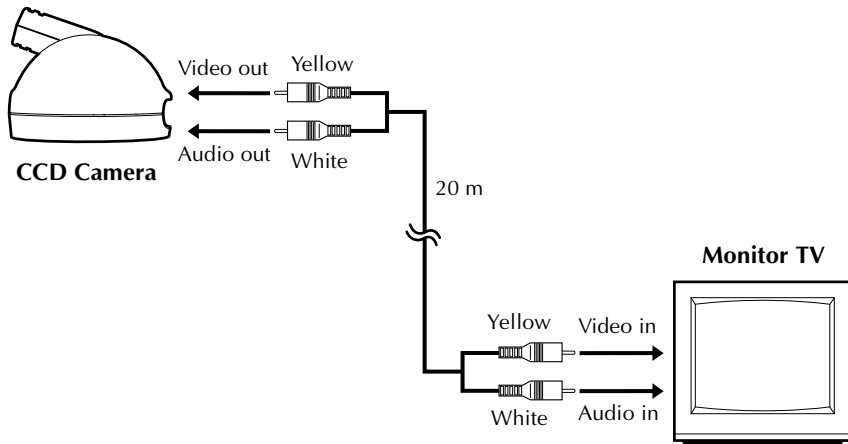

## AV Cable (VC-V3731J)

LYT0008-044A